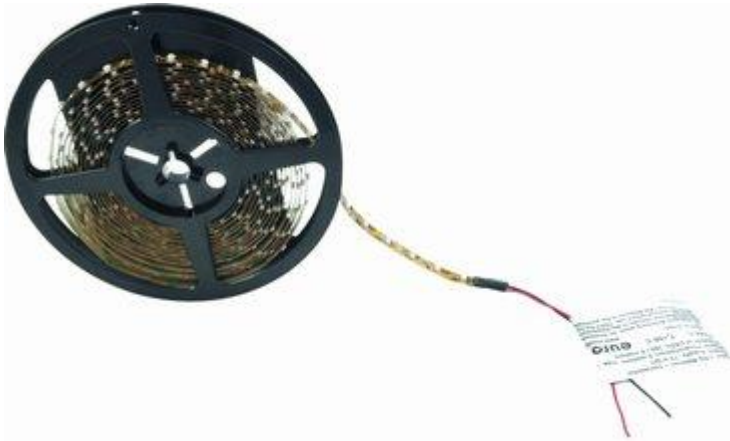

# eurolite® Rollo LED 300 led 5 m 12 V.

Flexible para uso en interior

Nº 50530520

Rollo led flexible para iluminación decorativa

Perfecto para iluminación indirecta, así como todo tipo de iluminación de fondo

Para uso en interiores

Se puede cortar en segmentos de tamaño variable (grupos de 3 LEDs)

Auto-adhesivo lateral trasera

Operación con la unidad de alimentación opcional

**Disponible en rojo, azul, verde y amarillo**

Alimentación: 12 V DC (via unidad de alimentación, no incluida)

Consumo: 24 W

Altura x Largo: 8 mm x 5000 mm

Tipo de Led: SMD 3528

Duración: 50000 h aproximadamente

Peso: 14 g